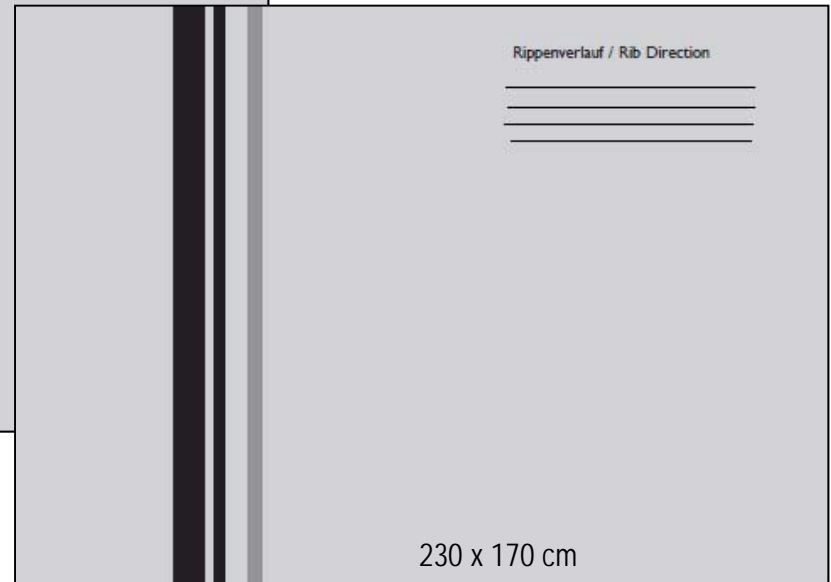

quadratisch,
besser
Breite > Länge

INTERART 330 | Formate

Teppiche mit Kaschmir-Ziegenhaar

Breite (cm) x Länge (cm)
width (cm) x length (cm)

170 x 120 170 x 170	38	8	2,5	3	5,5	4	109
200 x 145 200 x 200	45	8	2,5	3	5,5	4	132
230 x 170 230 x 230	55	8	2,5	3	5,5	4	152
250 x 180 250 x 250	60	8	2,5	3	5,5	4	167
280 x 200 280 x 280	68	9	3	3,5	6	4,5	186
300 x 220 300 x 300	75	9	3	3,5	6	4,5	199 (max.)