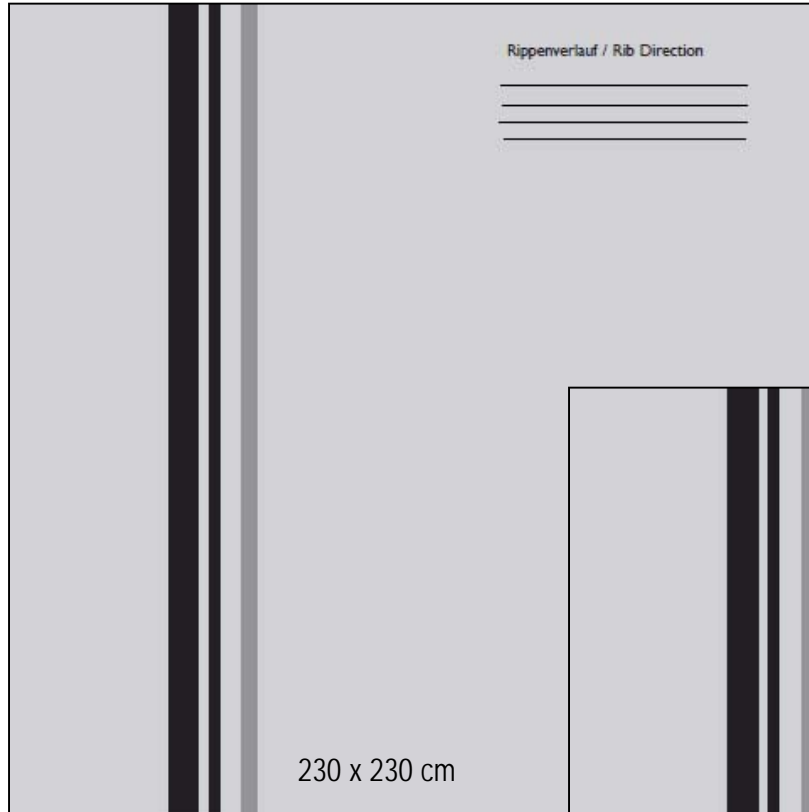

250 x 350
250 x 250

200 x 280
200 x 200

280 x 390
280 x 280

230 x 320
230 x 230

300 x 420
300 x 300

INTERART 320 | weitere Formate

Teppiche mit Kaschmir-Ziegenhaar

Breite (cm) x Länge (cm)
width (cm) x length (cm)

350 x 490	62	13	200 (max.)
350 x 350			8,5
			8,5

380 x 540	75	15	200 (max.)
380 x 380			10
			10

INTERART 330 | Impressionen

Teppiche mit Kaschmir-Ziegenhaar

INTERART 330 | Farbkombinationen

Teppiche mit Kaschmir-Ziegenhaar

7 10 03 30 001

7 10 03 30 002

7 10 03 30 003

7 10 03 30 004

7 10 03 30 005

7 10 03 30 006

INTERART 330 | Proportionen

Teppiche mit Kaschmir-Ziegenhaar

quadratisch,
besser
Breite > Länge

INTERART 330 | Formate

Teppiche mit Kaschmir-Ziegenhaar

Breite (cm) x Länge (cm)
width (cm) x length (cm)

170 x 120 170 x 170	38	8	2,5	3	5,5	4	109
200 x 145 200 x 200	45	8	2,5	3	5,5	4	132
230 x 170 230 x 230	55	8	2,5	3	5,5	4	152
250 x 180 250 x 250	60	8	2,5	3	5,5	4	167
280 x 200 280 x 280	68	9	3	3,5	6	4,5	186
300 x 220 300 x 300	75	9	3	3,5	6	4,5	199 (max.)