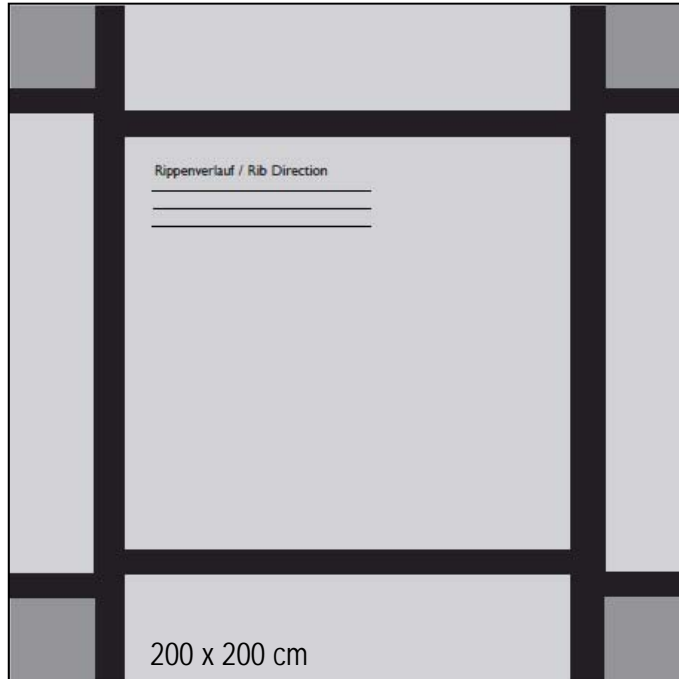

quadratisch,
besser
Breite > Länge

INTERART 310 | Abmessungen*

Teppiche mit Kaschmir-Ziegenhaar

quadratisch,

Breite (cm) x Länge (cm)
width (cm) x length (cm)

besser

Breite > Länge

170 x 120	20	8	114	8	20
170 x 170					
200 x 145	25	10	135	10	25
200 x 200					
230 x 170	27	10	156	10	27
230 x 230					
250 x 180	29	11	170	11	29
250 x 250					
300 x 220	38	12	200	12	38
300 x 300			(max.)		

INTERART 320 | Proportionen

Teppiche mit Kaschmir-Ziegenhaar

quadratisch oder
Länge > Breite

INTERART 320 | Formate

Teppiche mit Kaschmir-Ziegenhaar

Breite (cm) x Länge (cm)
width (cm) x length (cm)

170 x 240
170 x 170

250 x 350
250 x 250

200 x 280
200 x 200

280 x 390
280 x 280

230 x 320
230 x 230

300 x 420
300 x 300

INTERART 320 | weitere Formate

Teppiche mit Kaschmir-Ziegenhaar

Breite (cm) x Länge (cm)
width (cm) x length (cm)

quadratisch,
besser
Breite > Länge

INTERART 330 | Formate

Teppiche mit Kaschmir-Ziegenhaar

Breite (cm) x Länge (cm)
width (cm) x length (cm)

170 x 120 170 x 170	38	8	2,5	3	5,5	4	109
200 x 145 200 x 200	45	8	2,5	3	5,5	4	132
230 x 170 230 x 230	55	8	2,5	3	5,5	4	152
250 x 180 250 x 250	60	8	2,5	3	5,5	4	167
280 x 200 280 x 280	68	9	3	3,5	6	4,5	186
300 x 220 300 x 300	75	9	3	3,5	6	4,5	199 (max.)