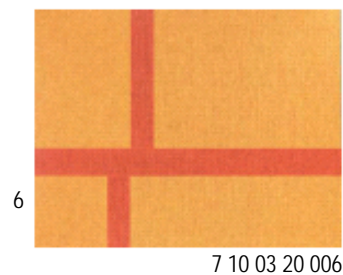

quadratisch,
besser
Breite > Länge

INTERART 310 | Abmessungen*

Teppiche mit Kaschmir-Ziegenhaar

quadratisch,

Breite (cm) x Länge (cm)
width (cm) x length (cm)

besser

Breite > Länge

170 x 120	20	8	114	8	20
170 x 170					
200 x 145	25	10	135	10	25
200 x 200					
230 x 170	27	10	156	10	27
230 x 230					
250 x 180	29	11	170	11	29
250 x 250					
300 x 220	38	12	200	12	38
300 x 300			(max.)		

* Standard-Größen:
Andere Abmessungen auf Anfrage und mit Aufpreis möglich.

INTERART 320 | Impressionen

Teppiche mit Kaschmir-Ziegenhaar

INTERART 320 | Impressionen

Teppiche mit Kaschmir-Ziegenhaar

INTERART 320 | zweifarbig

Teppiche mit Kaschmir-Ziegenhaar

weitere Colorits
auf Wunsch mit
Aufpreis möglich.

Standard-Farbkombinationen:

Grundfarbe	515	515	632	632	603	603	590	590
Streifen (Rahmen)	523	512	523	538	559	585	601	559
Abbildung	1	2	3	4	5	6	7	8

INTERART 320 | dreifarbig

Teppiche mit Kaschmir-Ziegenhaar

weitere Colorits

auf Wunsch mit

Aufpreis möglich.

Standard-Farbkombinationen:

Grundfarbe	515	515	632	632	603	603	590	590
Streifen (Rahmen)	523	512	523	538	559	585	601	559
Farbe Ecken	628	632	559	630	630	568	559	558
Abbildung	1	2	3	4	5	6	7	8
Farbe Ecken alternativ	631	601	515	558	581	524	567	581
Abbildung	1a	2a	3a	4a	5a	6a	7a	8a