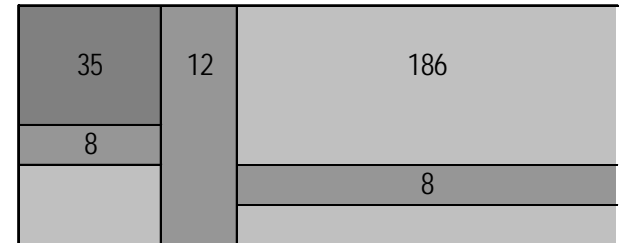

INTERART 320 | dreifarbig

Teppiche mit Kaschmir-Ziegenhaar

weitere Colorits

auf Wunsch mit

Aufpreis möglich.

Standard-Farbkombinationen:

Grundfarbe	515	515	632	632	603	603	590	590
Streifen (Rahmen)	523	512	523	538	559	585	601	559
Farbe Ecken	628	632	559	630	630	568	559	558
Abbildung	1	2	3	4	5	6	7	8
Farbe Ecken alternativ	631	601	515	558	581	524	567	581
Abbildung	1a	2a	3a	4a	5a	6a	7a	8a

INTERART 320 | Proportionen

Teppiche mit Kaschmir-Ziegenhaar

quadratisch oder
Länge > Breite

INTERART 320 | Formate

Teppiche mit Kaschmir-Ziegenhaar

Breite (cm) x Länge (cm)
width (cm) x length (cm)

170 x 240
170 x 170

250 x 350
250 x 250

200 x 280
200 x 200

280 x 390
280 x 280

230 x 320
230 x 230

300 x 420
300 x 300

INTERART 320 | weitere Formate

Teppiche mit Kaschmir-Ziegenhaar

Breite (cm) x Länge (cm)
width (cm) x length (cm)

quadratisch,
besser
Breite > Länge

INTERART 330 | Formate

Teppiche mit Kaschmir-Ziegenhaar

Breite (cm) x Länge (cm)
width (cm) x length (cm)

170 x 120 170 x 170	38	8	2,5	3	5,5	4	109
200 x 145 200 x 200	45	8	2,5	3	5,5	4	132
230 x 170 230 x 230	55	8	2,5	3	5,5	4	152
250 x 180 250 x 250	60	8	2,5	3	5,5	4	167
280 x 200 280 x 280	68	9	3	3,5	6	4,5	186
300 x 220 300 x 300	75	9	3	3,5	6	4,5	199 (max.)