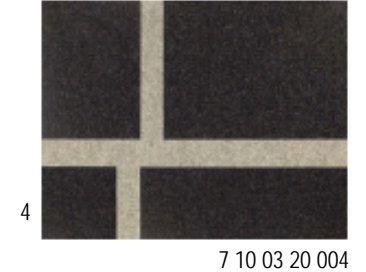

quadratisch,
besser
Breite > Länge

INTERART 310 | Abmessungen*

Teppiche mit Kaschmir-Ziegenhaar

quadratisch,

Breite (cm) x Länge (cm)
width (cm) x length (cm)

besser

Breite > Länge

170 x 120	20	8	114	8	20
170 x 170					
200 x 145	25	10	135	10	25
200 x 200					
230 x 170	27	10	156	10	27
230 x 230					
250 x 180	29	11	170	11	29
250 x 250					
300 x 220	38	12	200	12	38
300 x 300			(max.)		

* Standard-Größen:
Andere Abmessungen auf Anfrage und mit Aufpreis möglich.

INTERART 320 | Impressionen

Teppiche mit Kaschmir-Ziegenhaar

INTERART 320 | Impressionen

Teppiche mit Kaschmir-Ziegenhaar

INTERART 320 | zweifarbig

Teppiche mit Kaschmir-Ziegenhaar

weitere Colorits
auf Wunsch mit
Aufpreis möglich.

Standard-Farbkombinationen:

Grundfarbe	515	515	632	632	603	603	590	590
Streifen (Rahmen)	523	512	523	538	559	585	601	559
Abbildung	1	2	3	4	5	6	7	8

INTERART 320 | dreifarbig

Teppiche mit Kaschmir-Ziegenhaar

weitere Colorits

auf Wunsch mit

Aufpreis möglich.

Standard-Farbkombinationen:

Grundfarbe	515	515	632	632	603	603	590	590
Streifen (Rahmen)	523	512	523	538	559	585	601	559
Farbe Ecken	628	632	559	630	630	568	559	558
Abbildung	1	2	3	4	5	6	7	8
Farbe Ecken alternativ	631	601	515	558	581	524	567	581
Abbildung	1a	2a	3a	4a	5a	6a	7a	8a