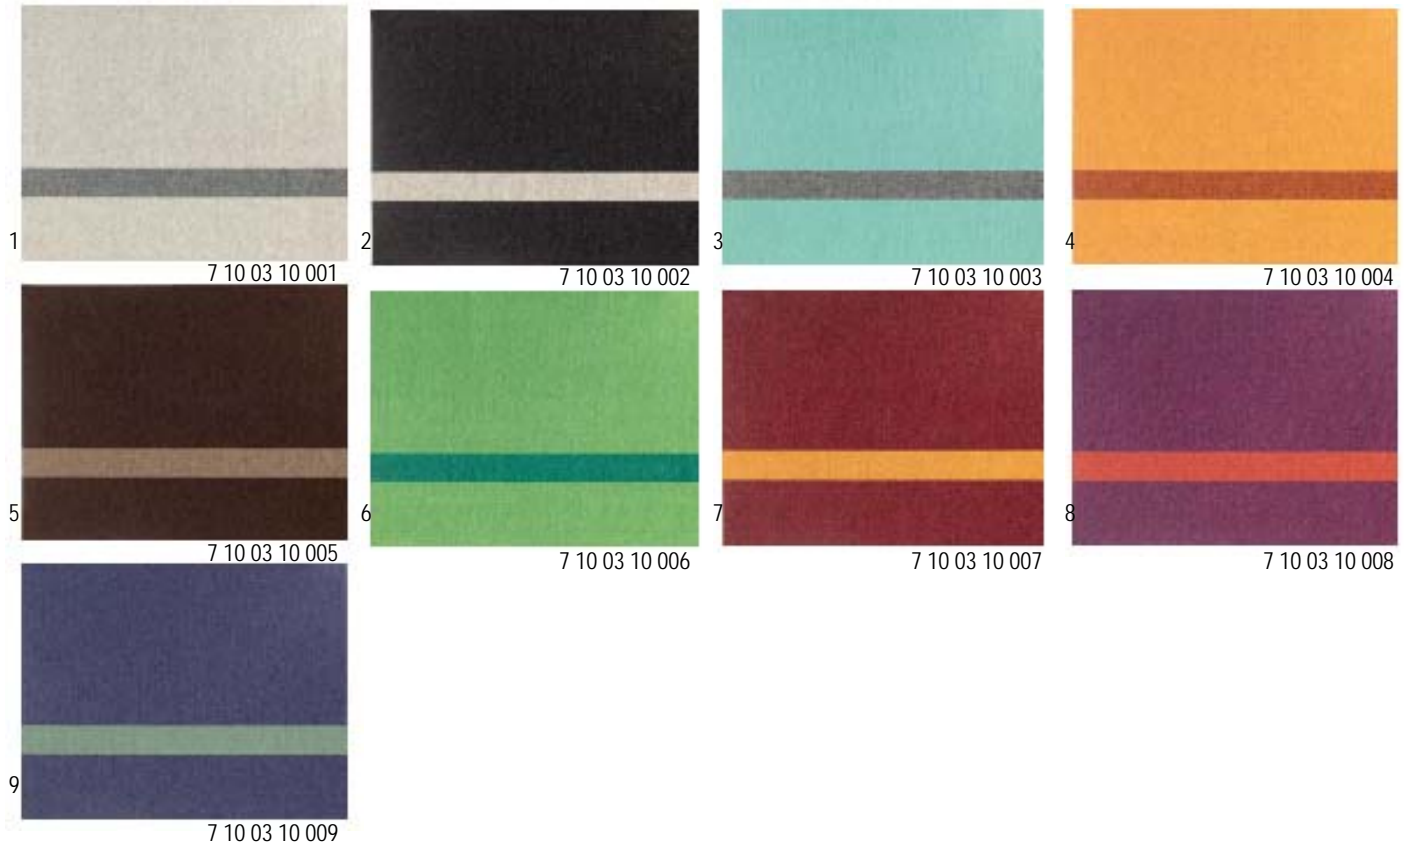

INTERART 310 | Farbvorschläge

Teppiche mit Kaschmir-Ziegenhaar

Farben nach
Kundenwunsch
aus der tretford-
Farbpalette

Vorschläge für Farbkombinationen:

Fond	515	632	628	603	590	580	524	581	584
Streifen	523	515	523	559	601	558	603	582	630
Abbildung	1	2	3	4	5	6	7	8	9