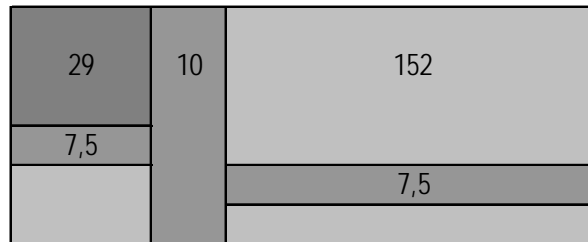

quadratisch,
besser
Breite > Länge

INTERART 310 | Abmessungen*

Teppiche mit Kaschmir-Ziegenhaar

quadratisch,

Breite (cm) x Länge (cm)
width (cm) x length (cm)

besser

Breite > Länge

170 x 120	20	8	114	8	20
170 x 170					
200 x 145	25	10	135	10	25
200 x 200					
230 x 170	27	10	156	10	27
230 x 230					
250 x 180	29	11	170	11	29
250 x 250					
300 x 220	38	12	200	12	38
300 x 300			(max.)		

INTERART 320 | Proportionen

Teppiche mit Kaschmir-Ziegenhaar

quadratisch oder
Länge > Breite

INTERART 320 | Formate

Teppiche mit Kaschmir-Ziegenhaar

Breite (cm) x Länge (cm)
width (cm) x length (cm)

170 x 240
170 x 170

250 x 350
250 x 250

200 x 280
200 x 200

280 x 390
280 x 280

230 x 320
230 x 230

300 x 420
300 x 300

INTERART 320 | weitere Formate

Teppiche mit Kaschmir-Ziegenhaar

Breite (cm) x Länge (cm)
width (cm) x length (cm)

350 x 490	62	13	200 (max.)
350 x 350			8,5
			8,5

380 x 540	75	15	200 (max.)
380 x 380			10
			10

INTERART 330 | Impressionen

Teppiche mit Kaschmir-Ziegenhaar

INTERART 330 | Farbkombinationen

Teppiche mit Kaschmir-Ziegenhaar