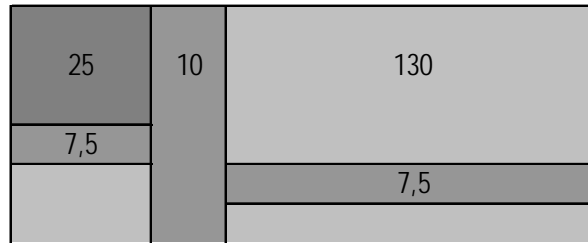

quadratisch,
besser
Breite > Länge

INTERART 310 | Abmessungen*

Teppiche mit Kaschmir-Ziegenhaar

quadratisch,

Breite (cm) x Länge (cm)
width (cm) x length (cm)

besser

Breite > Länge

170 x 120	20	8	114	8	20
170 x 170					
200 x 145	25	10	135	10	25
200 x 200					
230 x 170	27	10	156	10	27
230 x 230					
250 x 180	29	11	170	11	29
250 x 250					
300 x 220	38	12	200	12	38
300 x 300			(max.)		

INTERART 320 | dreifarbig

Teppiche mit Kaschmir-Ziegenhaar

weitere Colorits

auf Wunsch mit

Aufpreis möglich.

Standard-Farbkombinationen:

Grundfarbe	515	515	632	632	603	603	590	590
Streifen (Rahmen)	523	512	523	538	559	585	601	559
Farbe Ecken	628	632	559	630	630	568	559	558
Abbildung	1	2	3	4	5	6	7	8
Farbe Ecken alternativ	631	601	515	558	581	524	567	581
Abbildung	1a	2a	3a	4a	5a	6a	7a	8a

INTERART 320 | Proportionen

Teppiche mit Kaschmir-Ziegenhaar

quadratisch oder
Länge > Breite

INTERART 320 | Formate

Teppiche mit Kaschmir-Ziegenhaar

Breite (cm) x Länge (cm)
width (cm) x length (cm)

170 x 240
170 x 170

250 x 350
250 x 250

200 x 280
200 x 200

280 x 390
280 x 280

230 x 320
230 x 230

300 x 420
300 x 300

INTERART 320 | weitere Formate

Teppiche mit Kaschmir-Ziegenhaar

Breite (cm) x Länge (cm)
width (cm) x length (cm)