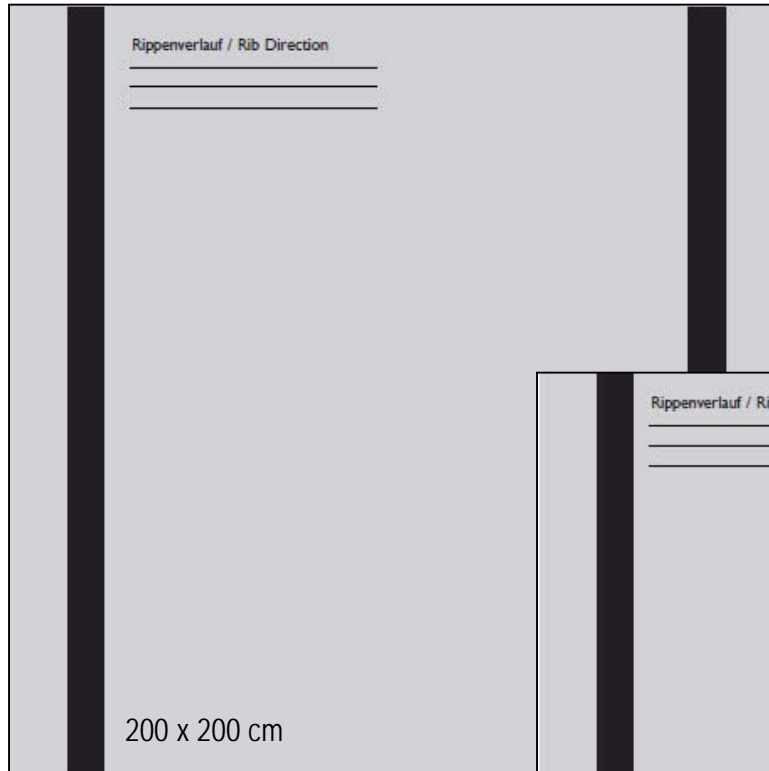

Vorschläge für Farbkombinationen:

Fond	515	632	628	603	590	580	524	581	584
Streifen	523	515	523	559	601	558	603	582	630
Abbildung	1	2	3	4	5	6	7	8	9

INTERART 310 | Proportionen

Teppiche mit Kaschmir-Ziegenhaar

quadratisch,
besser
Breite > Länge

INTERART 310 | Abmessungen*

Teppiche mit Kaschmir-Ziegenhaar

quadratisch,

Breite (cm) x Länge (cm)
width (cm) x length (cm)

besser

Breite > Länge

170 x 120	20	8	114	8	20
170 x 170					
200 x 145	25	10	135	10	25
200 x 200					
230 x 170	27	10	156	10	27
230 x 230					
250 x 180	29	11	170	11	29
250 x 250					
300 x 220	38	12	200	12	38
300 x 300			(max.)		

* Standard-Größen:
Andere Abmessungen auf Anfrage und mit Aufpreis möglich.

INTERART 320 | Impressionen

Teppiche mit Kaschmir-Ziegenhaar

INTERART 320 | Impressionen

Teppiche mit Kaschmir-Ziegenhaar

INTERART 320 | zweifarbig

250 x 350
250 x 250

200 x 280
200 x 200

280 x 390
280 x 280

230 x 320
230 x 230

300 x 420
300 x 300

INTERART 320 | weitere Formate

Teppiche mit Kaschmir-Ziegenhaar

Breite (cm) x Länge (cm)
width (cm) x length (cm)