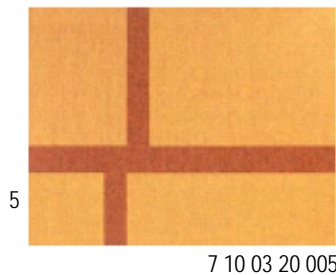

quadratisch,
besser
Breite > Länge

INTERART 310 | Abmessungen*

Teppiche mit Kaschmir-Ziegenhaar

quadratisch,

Breite (cm) x Länge (cm)
width (cm) x length (cm)

besser

Breite > Länge

170 x 120	20	8	114	8	20
170 x 170					
200 x 145	25	10	135	10	25
200 x 200					
230 x 170	27	10	156	10	27
230 x 230					
250 x 180	29	11	170	11	29
250 x 250					
300 x 220	38	12	200	12	38
300 x 300			(max.)		

* Standard-Größen:
Andere Abmessungen auf Anfrage und mit Aufpreis möglich.

INTERART 320 | Impressionen

Teppiche mit Kaschmir-Ziegenhaar

INTERART 320 | Impressionen

Teppiche mit Kaschmir-Ziegenhaar

INTERART 320 | zweifarbig

Teppiche mit Kaschmir-Ziegenhaar

weitere Colorits
auf Wunsch mit
Aufpreis möglich.

Standard-Farbkombinationen:

Grundfarbe	515	515	632	632	603	603	590	590
Streifen (Rahmen)	523	512	523	538	559	585	601	559
Abbildung	1	2	3	4	5	6	7	8

INTERART 320 | dreifarbig

Teppiche mit Kaschmir-Ziegenhaar

weitere Colorits

auf Wunsch mit

Aufpreis möglich.

Standard-Farbkombinationen:

Grundfarbe	515	515	632	632	603	603	590	590
Streifen (Rahmen)	523	512	523	538	559	585	601	559
Farbe Ecken	628	632	559	630	630	568	559	558
Abbildung	1	2	3	4	5	6	7	8
Farbe Ecken alternativ	631	601	515	558	581	524	567	581
Abbildung	1a	2a	3a	4a	5a	6a	7a	8a