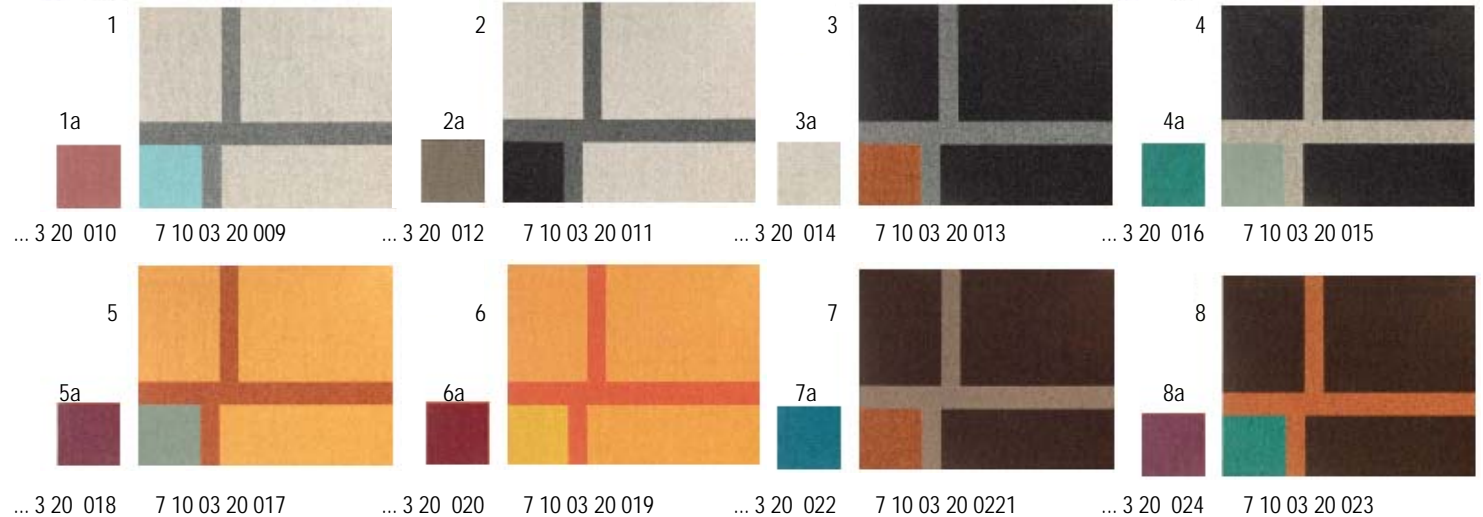

Teppiche mit Kaschmir-Ziegenhaar

weitere Colorits
auf Wunsch mit
Aufpreis möglich.

Standard-Farbkombinationen:

Grundfarbe	515	515	632	632	603	603	590	590
Streifen (Rahmen)	523	512	523	538	559	585	601	559
Abbildung	1	2	3	4	5	6	7	8

INTERART 320 | dreifarbig

Teppiche mit Kaschmir-Ziegenhaar

weitere Colorits

auf Wunsch mit

Aufpreis möglich.

Standard-Farbkombinationen:

Grundfarbe	515	515	632	632	603	603	590	590
Streifen (Rahmen)	523	512	523	538	559	585	601	559
Farbe Ecken	628	632	559	630	630	568	559	558
Abbildung	1	2	3	4	5	6	7	8
Farbe Ecken alternativ	631	601	515	558	581	524	567	581
Abbildung	1a	2a	3a	4a	5a	6a	7a	8a

INTERART 320 | Proportionen

Teppiche mit Kaschmir-Ziegenhaar

quadratisch oder
Länge > Breite

INTERART 320 | Formate

Teppiche mit Kaschmir-Ziegenhaar

Breite (cm) x Länge (cm)
width (cm) x length (cm)

170 x 240
170 x 170

weitere Colorits

auf Wunsch mit

Aufpreis möglich.

Standard-Farbkombinationen:

Grundfarbe	515	632	603	590	524	629
Doppelstreifen	519	601	559	601	585	628
Einzelstreifen	630	584	585	519	603	611
Abbildung	1	2	3	4	5	6