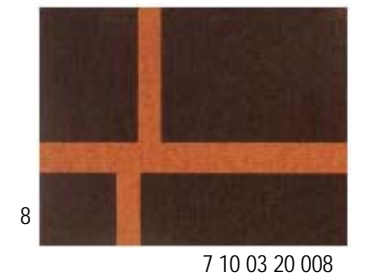

quadratisch,
besser
Breite > Länge

INTERART 310 | Abmessungen*

Teppiche mit Kaschmir-Ziegenhaar

quadratisch,

Breite (cm) x Länge (cm)
width (cm) x length (cm)

besser

Breite > Länge

170 x 120	20	8	114	8	20
170 x 170					
200 x 145	25	10	135	10	25
200 x 200					
230 x 170	27	10	156	10	27
230 x 230					
250 x 180	29	11	170	11	29
250 x 250					
300 x 220	38	12	200	12	38
300 x 300			(max.)		

* Standard-Größen:
Andere Abmessungen auf Anfrage und mit Aufpreis möglich.

INTERART 320 | Impressionen

Teppiche mit Kaschmir-Ziegenhaar

INTERART 320 | Impressionen

Teppiche mit Kaschmir-Ziegenhaar

INTERART 320 | zweifarbig

Teppiche mit Kaschmir-Ziegenhaar

weitere Colorits
auf Wunsch mit
Aufpreis möglich.

Standard-Farbkombinationen:

Grundfarbe	515	515	632	632	603	603	590	590
Streifen (Rahmen)	523	512	523	538	559	585	601	559
Abbildung	1	2	3	4	5	6	7	8

INTERART 320 | dreifarbig

Teppiche mit Kaschmir-Ziegenhaar

weitere Colorits

auf Wunsch mit

Aufpreis möglich.

Standard-Farbkombinationen:

Grundfarbe	515	515	632	632	603	603	590	590
Streifen (Rahmen)	523	512	523	538	559	585	601	559
Farbe Ecken	628	632	559	630	630	568	559	558
Abbildung	1	2	3	4	5	6	7	8
Farbe Ecken alternativ	631	601	515	558	581	524	567	581
Abbildung	1a	2a	3a	4a	5a	6a	7a	8a