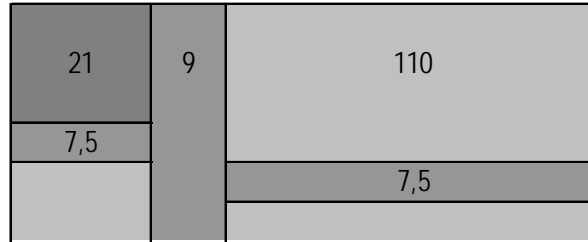

quadratisch,
besser
Breite > Länge

INTERART 310 | Abmessungen*

Teppiche mit Kaschmir-Ziegenhaar

quadratisch,

Breite (cm) x Länge (cm)
width (cm) x length (cm)

besser

Breite > Länge

170 x 120	20	8	114	8	20
170 x 170					
200 x 145	25	10	135	10	25
200 x 200					
230 x 170	27	10	156	10	27
230 x 230					
250 x 180	29	11	170	11	29
250 x 250					
300 x 220	38	12	200	12	38
300 x 300			(max.)		

INTERART 320 | dreifarbig

Teppiche mit Kaschmir-Ziegenhaar

weitere Colorits

auf Wunsch mit

Aufpreis möglich.

Standard-Farbkombinationen:

Grundfarbe	515	515	632	632	603	603	590	590
Streifen (Rahmen)	523	512	523	538	559	585	601	559
Farbe Ecken	628	632	559	630	630	568	559	558
Abbildung	1	2	3	4	5	6	7	8
Farbe Ecken alternativ	631	601	515	558	581	524	567	581
Abbildung	1a	2a	3a	4a	5a	6a	7a	8a

INTERART 320 | Proportionen

Teppiche mit Kaschmir-Ziegenhaar

quadratisch oder
Länge > Breite

INTERART 320 | Formate

Teppiche mit Kaschmir-Ziegenhaar

Breite (cm) x Länge (cm)
width (cm) x length (cm)

170 x 240
170 x 170

250 x 350
250 x 250

200 x 280
200 x 200

280 x 390
280 x 280

230 x 320
230 x 230

300 x 420
300 x 300

INTERART 320 | weitere Formate

Teppiche mit Kaschmir-Ziegenhaar

Breite (cm) x Länge (cm)
width (cm) x length (cm)