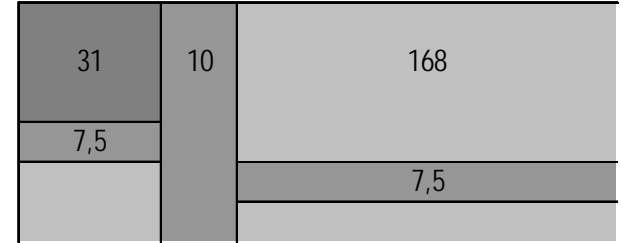

quadratisch,
besser
Breite > Länge

INTERART 310 | Abmessungen*

Teppiche mit Kaschmir-Ziegenhaar

quadratisch,

Breite (cm) x Länge (cm)
width (cm) x length (cm)

besser

Breite > Länge

170 x 120	20	8	114	8	20
170 x 170					
200 x 145	25	10	135	10	25
200 x 200					
230 x 170	27	10	156	10	27
230 x 230					
250 x 180	29	11	170	11	29
250 x 250					
300 x 220	38	12	200	12	38
300 x 300			(max.)		

INTERART 320 | dreifarbig

Teppiche mit Kaschmir-Ziegenhaar

weitere Colorits

auf Wunsch mit

Aufpreis möglich.

Standard-Farbkombinationen:

Grundfarbe	515	515	632	632	603	603	590	590
Streifen (Rahmen)	523	512	523	538	559	585	601	559
Farbe Ecken	628	632	559	630	630	568	559	558
Abbildung	1	2	3	4	5	6	7	8
Farbe Ecken alternativ	631	601	515	558	581	524	567	581
Abbildung	1a	2a	3a	4a	5a	6a	7a	8a

INTERART 320 | Proportionen

Teppiche mit Kaschmir-Ziegenhaar

quadratisch oder
Länge > Breite

INTERART 320 | Formate

Teppiche mit Kaschmir-Ziegenhaar

Breite (cm) x Länge (cm)
width (cm) x length (cm)

170 x 240
170 x 170

250 x 350
250 x 250

200 x 280
200 x 200

280 x 390
280 x 280

230 x 320
230 x 230

300 x 420
300 x 300

INTERART 320 | weitere Formate

Teppiche mit Kaschmir-Ziegenhaar

Breite (cm) x Länge (cm)
width (cm) x length (cm)